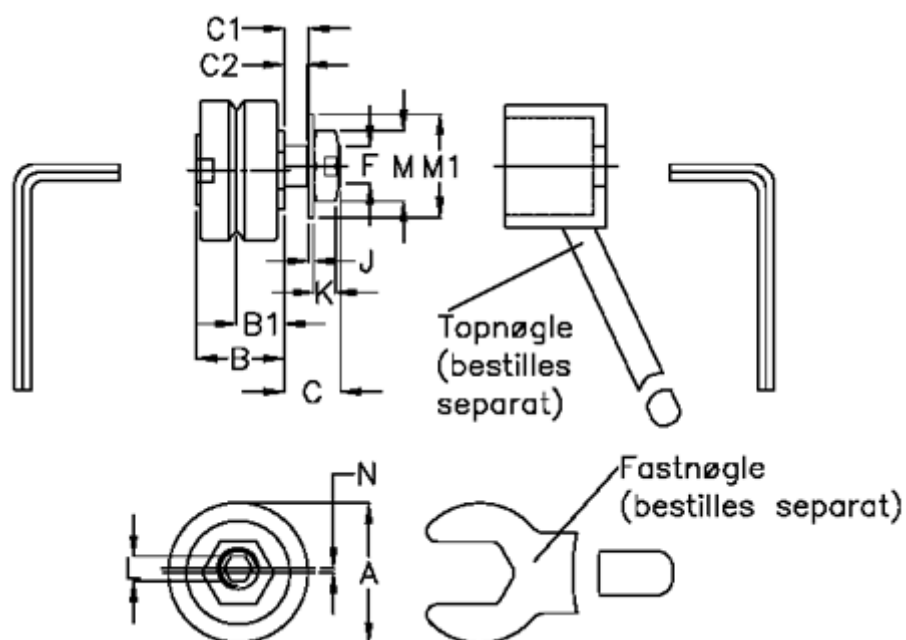

Varenummer: 057153102504
 Beskrivelse: HEPCO GV3 leje SJ 25 ENS
 Standart m. kort akse

Mål

a = 25.0	K = 5.0
B = 16.6	L = 3
B1 = 9.00	M = 13
C = 9.8	M1 = 17
C1 = 3.8	N = 0.75
C2 = 3.4	vægt kg/1000 = 0.048
F = M8 x 1	
J = 1.00	